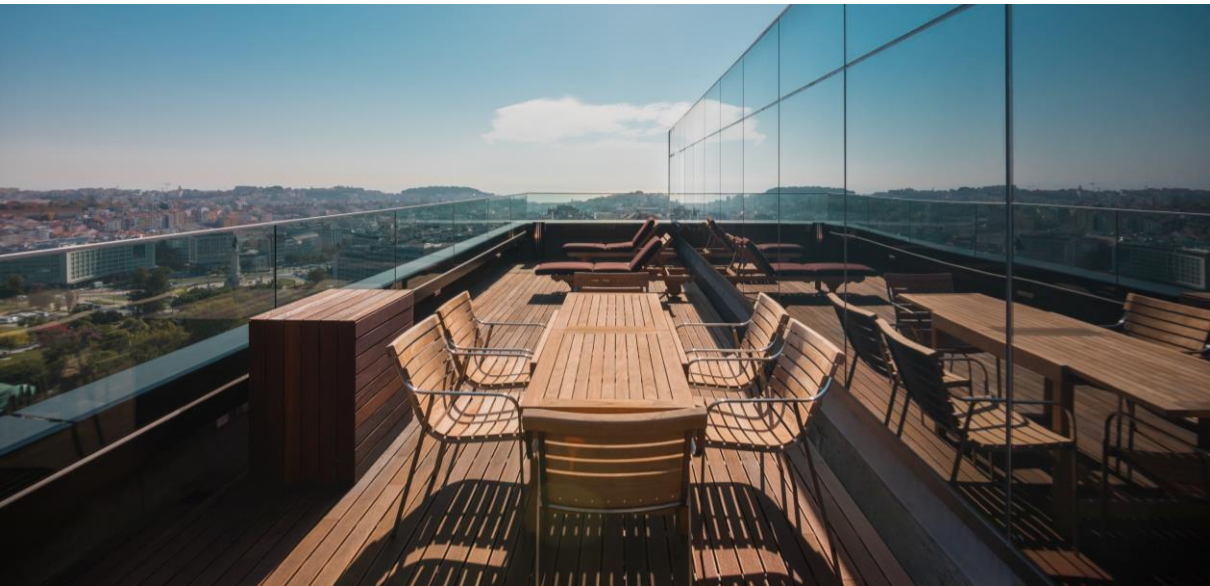

SUITES WITH A TERRACE